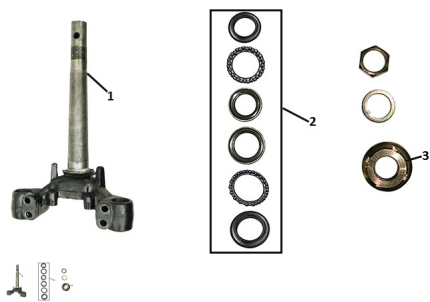

GRUPO DIRECCION

Calificación Sin calificación

Precio

Modificador de variación de precio

Precio base con impuestos

Precio con descuento

Precio de venta con descuento

Precio de venta

Precio de venta sin impuestos

Descuento

Cantidad de impuesto

[Haga una pregunta del producto](#)

Descripción

	Ref.	Título		Código
1		CRUCETA CON CAÑO VELA	10-51210	
2		TUERCA AJUSTABLE	10-51223	
3		KIT MOVIMIENTO DIRECCION ZB110D	10-900-1