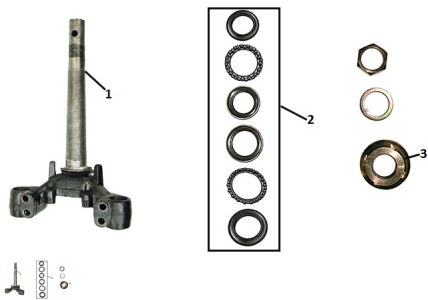

GRUPO DIRECCION

Calificación Sin calificación

Precio

Modificador de variación de precio

Precio base con impuestos

Precio con descuento

Precio de venta con descuento

Precio de venta

Precio de venta sin impuestos

Descuento

Cantidad de impuesto

[Haga una pregunta del producto](#)

Descripción

	Ref.	Título		Código
1		CRUCETA CON CAÑO VELA	10-51210	
2		TUERCA AJUSTABLE	10-51223	
3		KIT MOVIMIENTO DIRECCION ZB110D	10-900-1