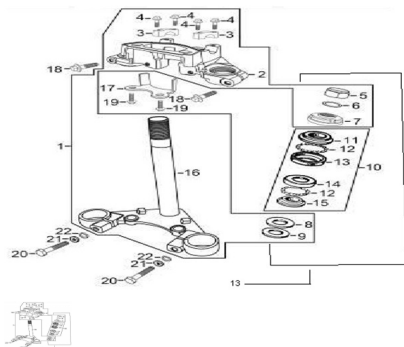

GRUPO DIRECCION

Calificación Sin calificación

Precio

Modificador de variación de precio

Precio base con impuestos

Precio con descuento

Precio de venta con descuento

Precio de venta

Precio de venta sin impuestos

Descuento

Cantidad de impuesto

[Haga una pregunta del producto](#)

Descripción	Ref.	Título	Código
	1	KIT CRUCETA CON CAÑO VELA Y CRISTO SUPERIOR	
	2	CRISTO SUPERIOR	82-31018
	3	HERRAJE SUJETA	82-31020
	4	TORNILLO M5X30	82-38014
	5	TUERCA CUBETA	82-31026