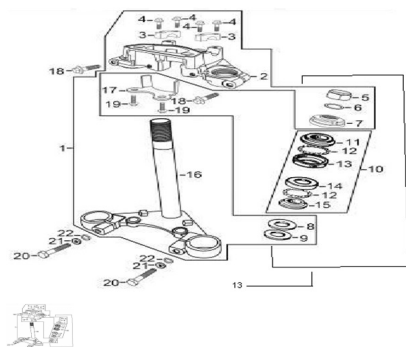

GRUPO DIRECCION

Calificación Sin calificación

Precio

Modificador de variación de precio

Precio base con impuestos

Precio con descuento

Precio de venta con descuento

Precio de venta

Precio de venta sin impuestos

Descuento

Cantidad de impuesto

[Haga una pregunta del producto](#)

Descripción	Ref.	Título	Código
	1	KIT CRUCETA CON CAÑO VELA Y CRISTO SUPERIOR	
	2	CRISTO SUPERIOR	82-31018
	3	HERRAJE SUJETA	82-31020
	4	TORNILLO M5X30	82-38014
	5	TUERCA CUBETA	82-31026