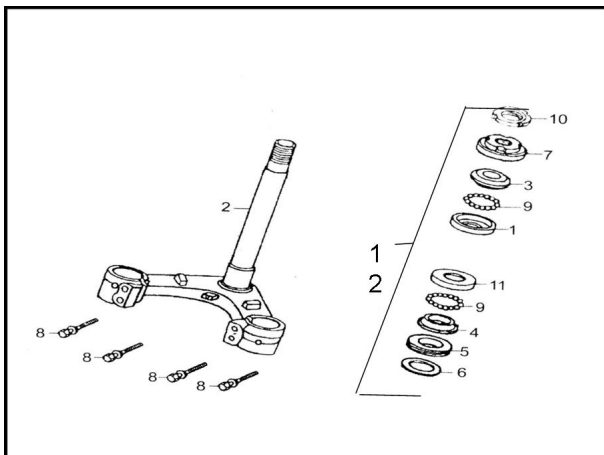

GRUPO DIRECCION

Calificación Sin calificación

Precio

Modificador de variación de precio

Precio base con impuestos

Precio con descuento

Precio de venta con descuento

Precio de venta

Precio de venta sin impuestos

Descuento

Cantidad de impuesto

[Haga una pregunta del producto](#)

Descripción

Ref.	Título	Código
1	CUBETA TUBO GIRO	10-51712
2	CRUCETA CON CAÑO VELA	10-51210
3	CUBETA SUPERIOR	10-51711