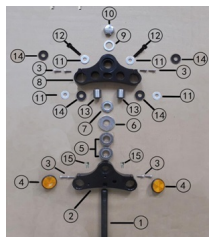

GRUPO DIRECCION

Calificación Sin calificación

Precio

Modificador de variación de precio

Precio base con impuestos

Precio con descuento

Precio de venta con descuento

Precio de venta

Precio de venta sin impuestos

Descuento

Cantidad de impuesto

[Haga una pregunta del producto](#)

Descripción	Ref.	Título	Código
	1	Caño vela	157-30008
	2	Cruceta inferior	157-30009
	3	Tornillo M6x25	157-80008
	4	Reflectores delanteros	157-20025
	5		157-50005
	6	Arandela	157-50006
	7	Tuerca aut	157-50007
	8	Cruceta superior	157-30237
	9	Arandela	157-50008
	10	Tuerca M25x1x17	157-50009