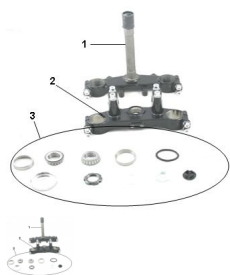

GRUPO DIRECCION

Calificación Sin calificación

Precio

Modificador de variación de precio

Precio base con impuestos

Precio con descuento

Precio de venta con descuento

Precio de venta

Precio de venta sin impuestos

Descuento

Cantidad de impuesto

[Haga una pregunta del producto](#)

Descripción

	Ref.	Título	Código
1		cruceta con caño vela	116-80025
2		cabezal	116-80030
3		kit movimiento direccion	116-80035