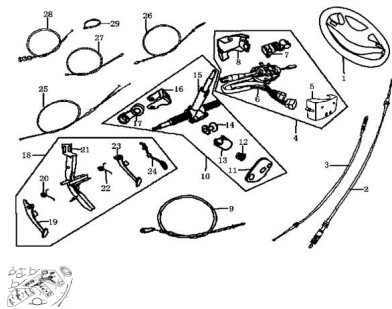

## GRUPO DIRECCION

Calificación Sin calificación

**Precio**

Modificador de variación de precio

Precio base con impuestos

Precio con descuento

Precio de venta con descuento

Precio de venta

Precio de venta sin impuestos

Descuento

Cantidad de impuesto

[Haga una pregunta del producto](#)

Descripción	Ref.	Título	Código
	1	VOLANTE	109-32057
	2	CABLE REVERSA	109-19278
	3	CABLE REVERSA	109-19278
	4	SWITCH C	109-66192
	9	CABLE FRENO DE MANO	109-29207
	10		109-32054
	18		109-29363
	25	CABLE AC	109-17121