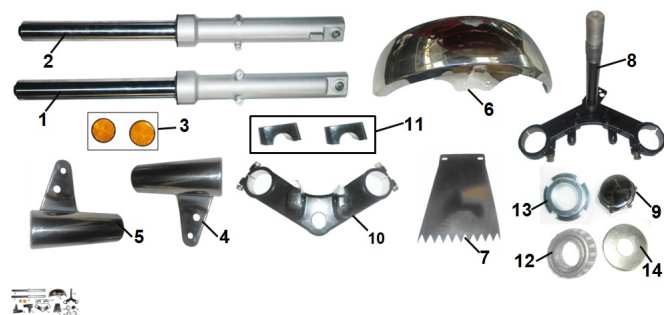

GRUPO DIRECCION

Calificación Sin calificación

Precio

Modificador de variación de precio

Precio base con impuestos

Precio con descuento

Precio de venta con descuento

Precio de venta

Precio de venta sin impuestos

Descuento

Cantidad de impuesto

[Haga una pregunta del producto](#)

Descripción	Ref.	Título	Código
	1	Barral de suspension izquierdo	182-80040
	2	Barral de suspension derecho	182-80035
	3		182-80045
	4	Soporte izquierdo farol delantero	182-80055
	5	Soporte derecho farol delantero	182-80050
	6		182-80060