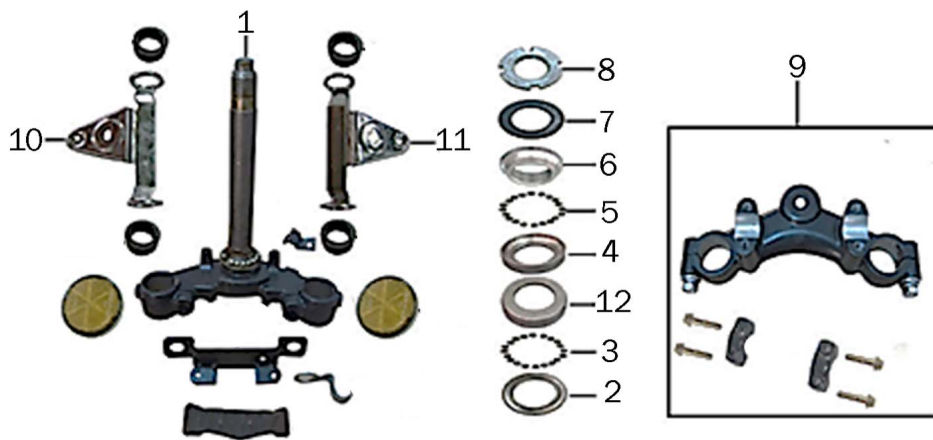

GRUPO DIRECCION

Calificación Sin calificación

Precio

Modificador de variación de precio

Precio base con impuestos

Precio con descuento

Precio de venta con descuento

Precio de venta

Precio de venta sin impuestos

Descuento

Cantidad de impuesto

[Haga una pregunta del producto](#)

Descripción	POS.	CODIGO	DESCRIPCION	DESCRIPTION	CANT
	1	231-51210	CRUCETA CON CAÑO VELA	Body Set,Steering Stem	1
	2	231-51222	CUBETA INF CAÑO VELA	Bottom Bearing Bottom Ball Race	1
	3	231-51716	CRAPODINA	Steering Stem Bearing Ball	1
	4	231-51712	CUBETA SUPERIOR TUBO GIRO	Top Bearing Bottom Ball Race	1
	5	231-51716	CRAPODINA	Steering Stem Bearing Ball	1
	6	231-51711	CUBETA SUPERIOR CAÑO VELA	Top Bearing Top Ball Race	1
	7	231-51322	ARANDELA CAÑO VELA	Dust Cap,Steering Stem	1
	8	231-51223	TUERCA CAÑO VELA	Adjust Nut,Steering Stem	1
	9	231-51311	CABEZAL	Plate, Connecting Upper	1
	10	231-51441	SOPORTE IZQ FAROL DELANTERO	Headlight Bracket,LH	1
	11	231-51431	SOPORTE DER FAROL DELANTERO	Headlight Bracket,RH	1
	12	231-51235	CUBETA INFERIOR TUBO GIRO	Bottom Bearing Top Ball Race	1