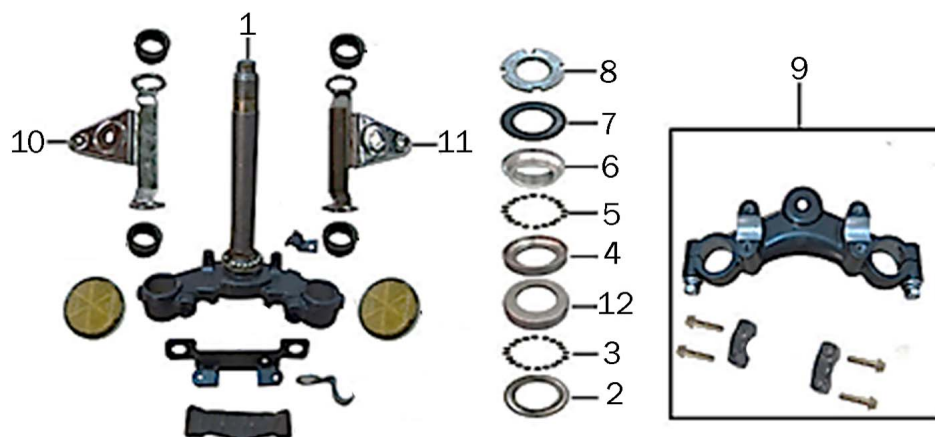

GRUPO DIRECCION

Calificación Sin calificación

Precio

Modificador de variación de precio

Precio base con impuestos

Precio con descuento

Precio de venta con descuento

Precio de venta

Precio de venta sin impuestos

Descuento

Cantidad de impuesto

[Haga una pregunta del producto](#)

Descripción	POS.	CODIGO	DESCRIPCION	DESCRIPTION	CANT
	1	231-51210	CRUCETA CON CAÑO VELA	Body Set,Steering Stem	1
	2	231-51222	CUBETA INF CAÑO VELA	Bottom Bearing Bottom Ball Race	1
	3	231-51716	CRAPODINA	Steering Stem Bearing Ball	1
	4	231-51712	CUBETA SUPERIOR TUBO GIRO	Top Bearing Bottom Ball Race	1
	5	231-51716	CRAPODINA	Steering Stem Bearing Ball	1
	6	231-51711	CUBETA SUPERIOR CAÑO VELA	Top Bearing Top Ball Race	1
	7	231-51322	ARANDELA CAÑO VELA	Dust Cap,Steering Stem	1
	8	231-51223	TUERCA CAÑO VELA	Adjust Nut,Steering Stem	1
	9	231-51311	CABEZAL	Plate, Connecting Upper	1
	10	231-51441	SOPORTE IZQ FAROL DELANTERO	Headlight Bracket,LH	1
	11	231-51431	SOPORTE DER FAROL DELANTERO	Headlight Bracket,RH	1
	12	231-51235	CUBETA INFERIOR TUBO GIRO	Bottom Bearing Top Ball Race	1