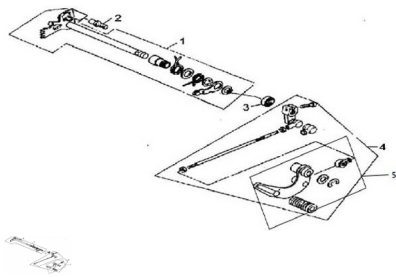

GRUPO EJE PEDAL DE CAMBIOS

Calificación Sin calificación

Precio

Modificador de variación de precio

Precio base con impuestos

Precio con descuento

Precio de venta con descuento

Precio de venta

Precio de venta sin impuestos

Descuento

Cantidad de impuesto

[Haga una pregunta del producto](#)

Descripción	Ref.	Título	Código
	1	KIT EJE	75-24100
	2	TORNILLO FIJADOR	75-24131
	3	RETEN 12X22X5	75-24190
	4	KIT PEDAL DE CAMBIOS	75-24700
	5	MEDIA LUNA PEDAL DE CAMBIOS	75-80055