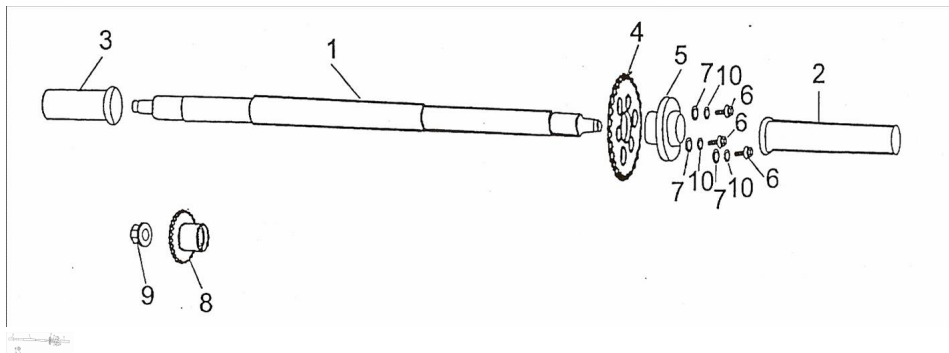

GRUPO EJE TRASERO

Calificación Sin calificación

Precio

Modificador de variación de precio

Precio base con impuestos

Precio con descuento

Precio de venta con descuento

Precio de venta

Precio de venta sin impuestos

Descuento

Cantidad de impuesto

[Haga una pregunta del producto](#)

Descripción	Ref.	Título	Código
	1	EJE TRASERO ZCT 125	21-6311
	2	BUJE DERECHO RUEDA TRASERA ZCT 125	21-64312
	3	BUJE	21-64313
	4	CORONA ZCT 125	21-29521
	5	PORTA CORONA ZCT 125	21-29534
	6	TORNILLO M8 X 1,25