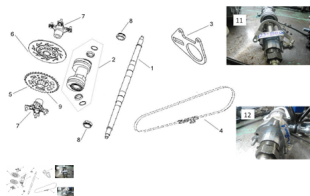

GRUPO EJE TRASERO

Calificación Sin calificación

Precio

Modificador de variación de precio

Precio base con impuestos

Precio con descuento

Precio de venta con descuento

Precio de venta

Precio de venta sin impuestos

Descuento

Cantidad de impuesto

[Haga una pregunta del producto](#)

Descripción	Ref.	Título	Código
	1	EJE TRASERO	123-26044
	2		123-26037
	3	SOPORTE CALIPER DE FRENO TRASERO	123-29347
	4	CADENA DE TRANSMISION	123-26001
	5	CORONA	123-29042
	6	DISCO DE FRENO TRASERO	123-29192
	7		123-29196
	8	TUERCA EJE TRASERO	123-26047
	9		123-29039

ESTRUCTURA : GRUPO EJE TRASERO

Ref.	Título	Código	
10	SOPORTE BOCHA	123-26064	
11	SOPORTE	123-80000	
12	SOPORTE PORTA CORONA	123-80001	