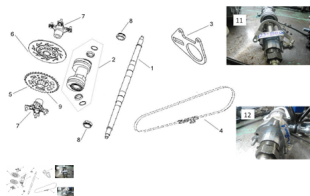

GRUPO EJE TRASERO

Calificación Sin calificación

Precio

Modificador de variación de precio

Precio base con impuestos

Precio con descuento

Precio de venta con descuento

Precio de venta

Precio de venta sin impuestos

Descuento

Cantidad de impuesto

[Haga una pregunta del producto](#)

Descripción	Ref.	Título	Código
	1	EJE TRASERO	123-26044
	2		123-26037
	3	SOPORTE CALIPER DE FRENO TRASERO	123-29347
	4	CADENA DE TRANS MISION	123-26001
	5	CORONA	123-29042
	6	DISCO DE FRENO TRASERO	123-29192
	7		123-29196
	8	TUERCA EJE TRASERO	123-26047
	9		123-29039

ESTRUCTURA : GRUPO EJE TRASERO

Ref.	Título	Código	
10	SOPORTE BOCHA	123-26064	
11	SOPORTE	123-80000	
12	SOPORTE PORTA CORONA	123-80001	