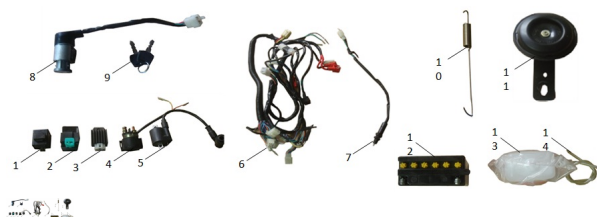

GRUPO ELECTRICO

Calificación Sin calificación

Precio

Modificador de variación de precio

Precio base con impuestos

Precio con descuento

Precio de venta con descuento

Precio de venta 1,00 $

Precio de venta sin impuestos 1,00 $

Descuento

Cantidad de impuesto

[Haga una pregunta del producto](#)

Descripción

Ref.	Título	Código
1	DESTELLADOR	172-018-001
2	CDI	172-018-002
3	REGULADOR	172-018-003
4	RELAY	172-018-004
5	BOBINA ENCENDIDO	172-018-005
6	INSTALACION ELECTRICA	172-025-001
7	BULBO FRENO TRASERO	172-025-002
8	TAMBOR DE ENCENDIDO	172-033-001
9	LLAVES	172-033-002
10	RESORTE BULBO FRENO TRASERO	172-017-003
11	BOCINA	172-019-001
12	BATERIA	172-050-001
13	ACIDO BATERIA	172-050-002
14	MANGUERA DESCARGA BATERIA	172-050-003