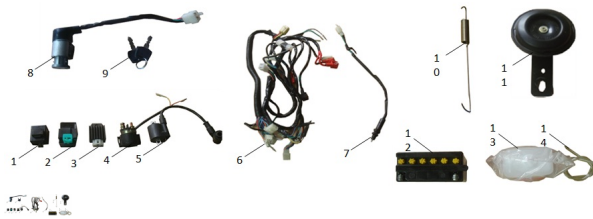

GRUPO ELECTRICO

Calificación Sin calificación

Precio

Modificador de variación de precio

Precio base con impuestos

Precio con descuento

Precio de venta con descuento

Precio de venta 1,00 $

Precio de venta sin impuestos 1,00 $

Descuento

Cantidad de impuesto

[Haga una pregunta del producto](#)

Descripción

Ref.	Título	Código
1	DESTELLADOR	172-018-001
2	CDI	172-018-002
3	REGULADOR	172-018-003
4	RELAY	172-018-004
5	BOBINA ENCENDIDO	172-018-005
6	INSTALACION ELECTRICA	172-025-001
7	BULBO FRENO TRASERO	172-025-002
8	TAMBOR DE ENCENDIDO	172-033-001
9	LLAVES	172-033-002
10	RESORTE BULBO FRENO TRASERO	172-017-003
11	BOCINA	172-019-001
12	BATERIA	172-050-001
13	ACIDO BATERIA	172-050-002
14	MANGUERA DESCARGA BATERIA	172-050-003