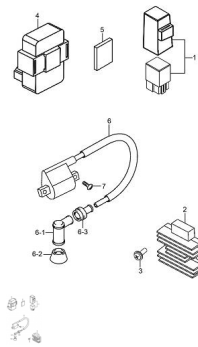

GRUPO ELECTRICO

Calificación Sin calificación

Precio

Modificador de variación de precio

Precio base con impuestos

Precio con descuento

Precio de venta con descuento

Precio de venta

Precio de venta sin impuestos

Descuento

Cantidad de impuesto

[Haga una pregunta del producto](#)

Descripción

Ref.	Título	Código
6-1	CAPUCHON BUJIA	102-510H50000
6-2	COVERTOR BUJIA	102-541H50000
6-3	CABLE DE ALTA TENCION	102-542H50000
1	DESTELLADOR	102-800H50000
2	REGULADOR DE VOLTAJE	102-800H51000
3	TORNILLO	102-112-16166
4	CDI	102-900H50020
5	GOMA ANTI-VIBRACION	102-941H51000
6	BOBINA DE IGNICION	102-410H50020
7	TORNILLO	102-112-75206