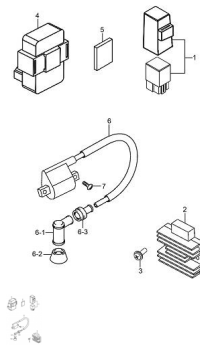

GRUPO ELECTRICO

Calificación Sin calificación

Precio

Modificador de variación de precio

Precio base con impuestos

Precio con descuento

Precio de venta con descuento

Precio de venta

Precio de venta sin impuestos

Descuento

Cantidad de impuesto

[Haga una pregunta del producto](#)

Descripción

Ref.	Título	Código
6-1	CAPUCHON BUJIA	102-510H50000
6-2	COVERTOR BUJIA	102-541H50000
6-3	CABLE DE ALTA TENCION	102-542H50000
1	DESTELLADOR	102-800H50000
2	REGULADOR DE VOLTAJE	102-800H51000
3	TORNILLO	102-112-16166
4	CDI	102-900H50020
5	GOMA ANTI-VIBRACION	102-941H51000
6	BOBINA DE IGNICION	102-410H50020
7	TORNILLO	102-112-75206