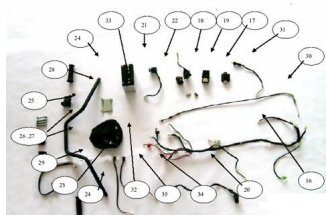

GRUPO ELEMENTOS ELECTRICOS

Calificación Sin calificación

Precio

Modificador de variación de precio

Precio base con impuestos

Precio con descuento

Precio de venta con descuento

Precio de venta

Precio de venta sin impuestos

Descuento

Cantidad de impuesto

[Haga una pregunta del producto](#)

Descripción	Ref.	Título	Código
	16		128-80005
	17		128-80010
	18	RELE DE	128-80015
	19	CDI	128-10565
	20	PAQ. ALTO VOLTAJE	128-80025
	21	BATERIA	128-10570
	22		128-80035
	23		128-80040

Ref.	Título	Código
24		128-80045
25	TUERCA CON FLANGE	128-80050
26	BLOQUE	128-80055
27	BLOQUE INFERIOR	128-80060
28	SWITCH ACEITE	128-80065
29	TABLERO	128-80070
30		128-80075
31		128-80080
32		128-80085
33		128-80090
34	LUZ DE REVERSA	128-80095
35		128-80100