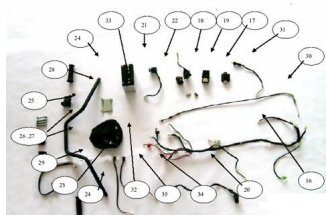

## GRUPO ELEMENTOS ELECTRICOS

Calificación Sin calificación

**Precio**

Modificador de variación de precio

Precio base con impuestos

Precio con descuento

Precio de venta con descuento

Precio de venta

Precio de venta sin impuestos

Descuento

Cantidad de impuesto

[Haga una pregunta del producto](#)

Descripción	Ref.	Título	Código
	16		128-80005
	17		128-80010
	18	RELE DE	128-80015
	19	CDI	128-10565
	20	PAQ. ALTO VOLTAJE	128-80025
	21	BATERIA	128-10570
	22		128-80035
	23		128-80040

**ESTRUCTURA : GRUPO ELEMENTOS ELECTRICOS**

---

Ref.	Título	Código
24		128-80045
25	TUERCA CON FLANGE	128-80050
26	BLOQUE	128-80055
27	BLOQUE INFERIOR	128-80060
28	SWITCH ACEITE	128-80065
29	TABLERO	128-80070
30		128-80075
31		128-80080
32		128-80085
33		128-80090
34	LUZ DE REVERSA	128-80095
35		128-80100