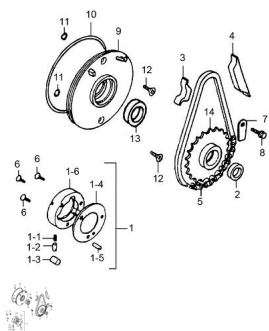

GRUPO EMBRAGUE DE ARRANQUE

Calificación Sin calificación

Precio

Modificador de variación de precio

Precio base con impuestos

Precio con descuento

Precio de venta con descuento

Precio de venta

Precio de venta sin impuestos

Descuento

Cantidad de impuesto

[Haga una pregunta del producto](#)

Descripción

Ref.	Título	Código
1-1	RESORTE	102-644H12000
1-2	ALIJAMIENTO RESORTE	102-633H12000
1-3	ROEDILLO	102-645H12000
1-4	COVERTOR EMBRAGUE DE ARRANQUE	102-624H12000
1-5	PERNO	102-627H12000
1-6	CUERPO EMBRAGUE DE ARRANQUE	102-630H12000
1	KIT EMBRAGUE DE ARRANQUE	102-640H12000
2	RETEN ENGRANAJE IMPULSOR CADENA	102-283H18011
3	GUIA IMPULSOR CADENA Nº1	102-733H12000
4	GUIA IMPULSOR CADENA Nº2	102-734H12000
5	CADENA	102-735H12000