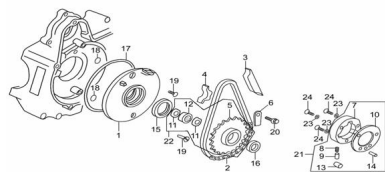

GRUPO EMBRAGUE DE ARRANQUE

Calificación Sin calificación

Precio

Modificador de variación de precio

Precio base con impuestos

Precio con descuento

Precio de venta con descuento

Precio de venta

Precio de venta sin impuestos

Descuento

Cantidad de impuesto

[Haga una pregunta del producto](#)

Descripción

	Ref.	Título		Código
1		TAPA CENTRAL	10-28174/1P50FM	
2		CADENA DE ARRANQUE	250302315	
3		TENSOR CADENA DE ARRANQUE	250302320	
4		GUÍA IMPULSOR CADENA	250302325	
5		ENGRANAJE DE ARRANQUE	250302353	
6		LÁMINA LOCALIZADORA ENGRANAJE	250302335	
7		CUERPO EMBRAGUE DE ARRANQUE	250302340	
8		RESORTE	250302345	
9		ALOJAMIENTO RESORTE	250302350	
10		COBERTOR EMBRAGUE DE ARRANQUE	250302355