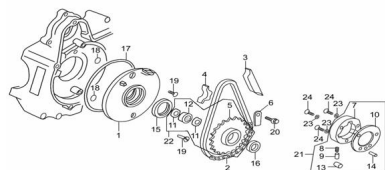

GRUPO EMBRAGUE DE ARRANQUE

Calificación Sin calificación

Precio

Modificador de variación de precio

Precio base con impuestos

Precio con descuento

Precio de venta con descuento

Precio de venta

Precio de venta sin impuestos

Descuento

Cantidad de impuesto

[Haga una pregunta del producto](#)

Descripción

	Ref.	Título		Código
1		TAPA CENTRAL		10-28174/1P50FM
2		CADENA DE ARRANQUE		250302315
3		TENSOR CADENA DE ARRANQUE		250302320
4		GUÍA IMPULSOR CADENA		250302325
5		ENGRANAJE DE ARRANQUE		250302353
6		LÁMINA LOCALIZADORA ENGRANAJE		250302335
7		CUERPO EMBRAGUE DE ARRANQUE		250302340
8		RESORTE		250302345
9		ALOJAMIENTO RESORTE		250302350
10		COBERTOR EMBRAGUE DE ARRANQUE		250302355