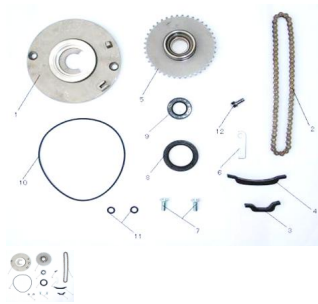

GRUPO EMBRAGUE DE ARRANQUE

Calificación Sin calificación

Precio

Modificador de variación de precio

Precio base con impuestos

Precio con descuento

Precio de venta con descuento

Precio de venta

Precio de venta sin impuestos

Descuento

Cantidad de impuesto

[Haga una pregunta del producto](#)

Descripción	Ref.	Título	Código
	1	TAPA CENTRAL	
	2	CADENA DE	
	3	GUIA IMPULSOR CADENA	
	4	TENSOR CADENA DE	
	5		

Ref.	Título	Código
6		
7	TORNILLO M5X12	
8	RETEN	
9	RETEN	
10	O-RING	98-GB3452
11	O-RING	98-GB3452
12	TORNILLO M6X12	