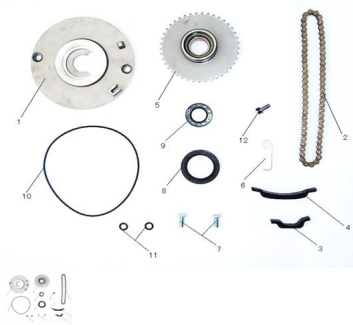

GRUPO EMBRAGUE DE ARRANQUE

Calificación Sin calificación

Precio

Modificador de variación de precio

Precio base con impuestos

Precio con descuento

Precio de venta con descuento

Precio de venta

Precio de venta sin impuestos

Descuento

Cantidad de impuesto

[Haga una pregunta del producto](#)

Descripción	Ref.	Título	Código
	1	TAPA CENTRAL	
	2	CADENA DE	
	3	GUIA IMPULSOR CADENA	
	4	TENSOR CADENA DE	

Ref.	Título	Código	
	5		
	6		
	7	TORNILLO M5X12	
	8	RETEN	
	9	RETEN	
	10	O-RING	98-GB3452
	11	O-RING	98-GB3452
	12	TORNILLO M6X12	