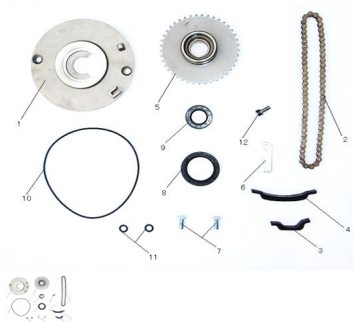

GRUPO EMBRAGUE DE ARRANQUE

Calificación Sin calificación

Precio

Modificador de variación de precio

Precio base con impuestos

Precio con descuento

Precio de venta con descuento

Precio de venta

Precio de venta sin impuestos

Descuento

Cantidad de impuesto

[Haga una pregunta del producto](#)

Descripción	Ref.	Título	Código
	1	TAPA CENTRAL	
	2	CADENA DE	
	3	GUIA IMPULSOR CADENA	
	4	TENSOR CADENA DE	

Ref.	Título	Código	
	5		
	6		
	7	TORNILLO M5X12	
	8	RETEN	
	9	RETEN	
	10	O-RING	98-GB3452
	11	O-RING	98-GB3452
	12	TORNILLO M6X12	