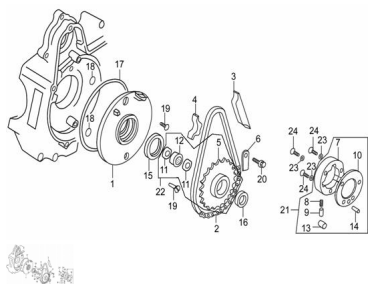

## GRUPO EMBRAGUE DE ARRANQUE (ZB 110D / SEXY 110)

Calificación Sin calificación

**Precio**

Modificador de variación de precio

Precio base con impuestos

Precio con descuento

Precio de venta con descuento

Precio de venta

Precio de venta sin impuestos

Descuento

Cantidad de impuesto

[Haga una pregunta del producto](#)

Descripción	Ref.	Título	Código
	1	TAPA CENTRAL	
	2	CADENA DE	250302315
	3	TENSOR CADENA DE	250302320
	4	GUÍA IMPULSOR CADENA	250302325
	5		250302353

Ref.	Título	Código	
6	LÁMINA L	250302335	
7	CUERPO E MBRAGUE DE	250302340	
8	RESORTE	250302345	
9		250302350	
10		250302355	
11		250302360	
12		250302365	
13	RODILLO 10 X 10	250302370	
14	PERNO 5 X 12	250302375	
15	RETÉN 30 x 42 x 4,5	250302380	
16	RETÉN 18,9 x 30 x 5	250302385	
17	O-RING 107 X 2	250302390	
18	O-RING 6,5 X 1,9		
19	TORNILLO M6 X 16		
20	TORNILLO M6 X 8	250302343	
21	C. EMBRA GUE DE	250302300	
22		250302382	
23		250302383	
24	TORNILLO M6 x 14	250302348	