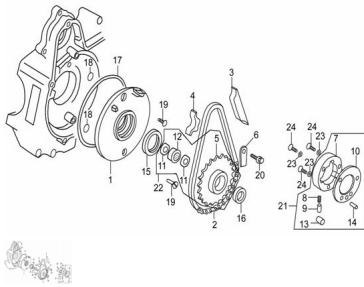

GRUPO EMBRAGUE DE ARRANQUE (ZB 110D / SEXY 110)

Calificación Sin calificación

Precio

Modificador de variación de precio

Precio base con impuestos

Precio con descuento

Precio de venta con descuento

Precio de venta

Precio de venta sin impuestos

Descuento

Cantidad de impuesto

[Haga una pregunta del producto](#)

Descripción	Ref.	Título	Código
	1	TAPA CENTRAL	
	2	CADENA DE	250302315
	3	TENSOR CADENA DE	250302320
	4	GUÍA IMPULSOR CADENA	250302325
	5		250302353

Ref.	Título	Código	
6	LÁMINA L	250302335	
7	CUERPO E MBRAGUE DE	250302340	
8	RESORTE	250302345	
9		250302350	
10		250302355	
11		250302360	
12		250302365	
13	RODILLO 10 X 10	250302370	
14	PERNO 5 X 12	250302375	
15	RETÉN 30 x 42 x 4,5	250302380	
16	RETÉN 18,9 x 30 x 5	250302385	
17	O-RING 107 X 2	250302390	
18	O-RING 6,5 X 1,9		
19	TORNILLO M6 X 16		
20	TORNILLO M6 X 8	250302343	
21	C. EMBRA GUE DE	250302300	
22		250302382	
23		250302383	
24	TORNILLO M6 x 14	250302348	