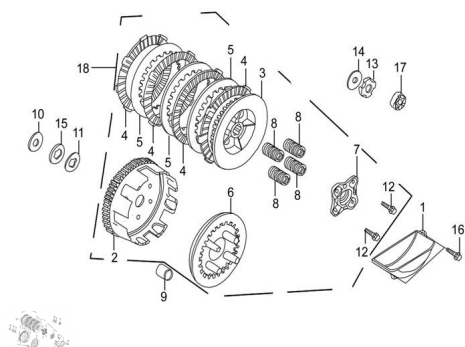

GRUPO EMBRAGUE

Calificación Sin calificación

Precio

Modificador de variación de precio

Precio base con impuestos

Precio con descuento

Precio de venta con descuento

Precio de venta

Precio de venta sin impuestos

Descuento

Cantidad de impuesto

[Haga una pregunta del producto](#)

Descripción

Ref.	Título	Código
1	TAPA SEPARADORA DE ACEITE	250302210
2	CAMPANA IMPULSORA DE DISCOS DE EMBRAGUE	250302215
3	DISCO DE EMBRAGUE PRINCIPAL	250302220
4	DISCO DE EMBRAGUE	250302225
5	SEPARADOR DE EMBRAGUE	250302230
6	TAPA DE DISCOS DE EMBRAGUE	250302235
7	COBERTOR DE EMBRAGUE	250302240
8	RESORTE DE EMBRAGUE	250302245
9	BUJE EMBRAGUE	250302250