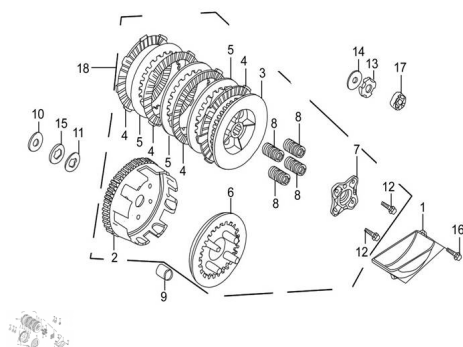

GRUPO EMBRAGUE

Calificación Sin calificación

Precio

Modificador de variación de precio

Precio base con impuestos

Precio con descuento

Precio de venta con descuento

Precio de venta

Precio de venta sin impuestos

Descuento

Cantidad de impuesto

[Haga una pregunta del producto](#)

Descripción

Ref.	Título	Código
1	TAPA SEPARADORA DE ACEITE	250302210
2	CAMPANA IMPULSORA DE DISCOS DE EMBRAGUE	250302215
3	DISCO DE EMBRAGUE PRINCIPAL	250302220
4	DISCO DE EMBRAGUE	250302225
5	SEPARADOR DE EMBRAGUE	250302230
6	TAPA DE DISCOS DE EMBRAGUE	250302235
7	COBERTOR DE EMBRAGUE	250302240
8	RESORTE DE EMBRAGUE	250302245
9	BUJE EMBRAGUE	250302250