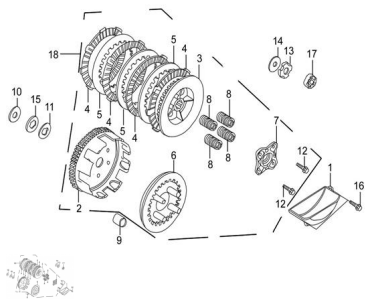

GRUPO EMBRAGUE

Calificación Sin calificación

Precio

Modificador de variación de precio

Precio base con impuestos

Precio con descuento

Precio de venta con descuento

Precio de venta

Precio de venta sin impuestos

Descuento

Cantidad de impuesto

[Haga una pregunta del producto](#)

Descripción

	Ref.	Título	Código
1		TAPA SEPARADORA DE ACEITE	250302210
2		CAMPANA IMPULSORA DE DISCOS DE EMBRAGUE	250302215
3		DISCO DE EMBRAGUE PRINCIPAL	250302220
4		DISCO DE EMBRAGUE	250302225
5		SEPARADOR DE EMBRAGUE	250302230
6		TAPA DE DISCOS DE EMBRAGUE	250302235
7		COBERTOR DE EMBRAGUE	250302240
8		RESORTE DE EMBRAGUE	250302245
9		BUJE EMBRAGUE	250302250
10		ARANDELA ESPACIADORA	250302255
11		ARANDELA EMBRAGUE	250302260
12		TORNILLO M6 X 22	250302384
13		TUERCA AUTOBLOQUEANTE M14	250302386