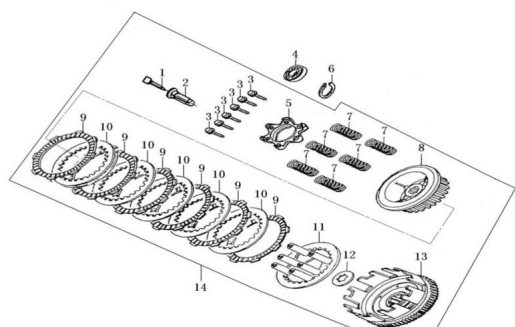

GRUPO EMBRAGUE

Calificación Sin calificación

Precio

Modificador de variación de precio

Precio base con impuestos

Precio con descuento

Precio de venta con descuento

Precio de venta

Precio de venta sin impuestos

Descuento

Cantidad de impuesto

[Haga una pregunta del producto](#)

Descripción

Ref.	Título	Código
1	BUJE PERNO DE EMBRAGUE	160-22314
2	SEPARADOR BUJE PERNO DE EMBRAGUE	160-22401
3	TORNILLO M5X20	160-91129
4	RODAMIENTO 16003	160-92103
5	TAPA FINALIZADORA CUBIERTA	160-22121
6	ARANDELA GROWER	160-91403
7	RESORTE DE EMBRAGUE	160-22142
8	DISCO IMPULSOR	160-22105
9	SEPARADOR	160-22214
10	DISCO DE EMBRAGUE	160-22215
11	CENTRO CANASTA DE EMBRAGUE	160-22122
12	ARANDELA	160-22002
13	CAMPANA DE EMBRAGUE	160-22150
14	KIT DE EMBRAGUE	160-22000