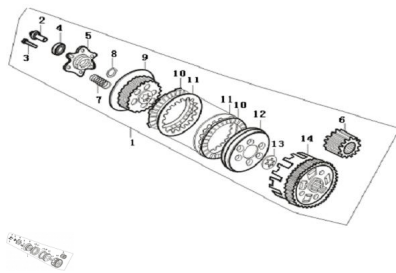

GRUPO EMBRAGUE

Calificación Sin calificación

Precio

Modificador de variación de precio

Precio base con impuestos

Precio con descuento

Precio de venta con descuento

Precio de venta

Precio de venta sin impuestos

Descuento

Cantidad de impuesto

[Haga una pregunta del producto](#)

Descripción	Ref.	Título	Código
	1		109-50028
	2	EJE SEPA RADOR	109-19073
	3	TORNILLO M8 L28	109-38007
	4		109-38063
	5		109-19048
	6		109-19003
	7	RESORTE	109-19055
	8	RESORTE	109-38055
	9		109-19040