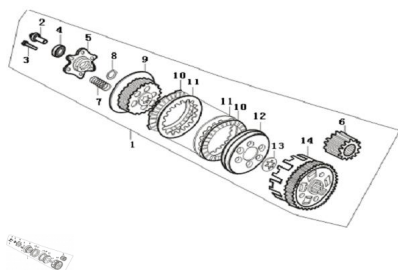

GRUPO EMBRAGUE

Calificación Sin calificación

Precio

Modificador de variación de precio

Precio base con impuestos

Precio con descuento

Precio de venta con descuento

Precio de venta

Precio de venta sin impuestos

Descuento

Cantidad de impuesto

[Haga una pregunta del producto](#)

Descripción	Ref.	Título	Código
	1		109-50028
	2	EJE SEPA RADOR	109-19073
	3	TORNILLO M8 L28	109-38007
	4		109-38063
	5		109-19048
	6		109-19003
	7	RESORTE	109-19055
	8	RESORTE	109-38055
	9		109-19040