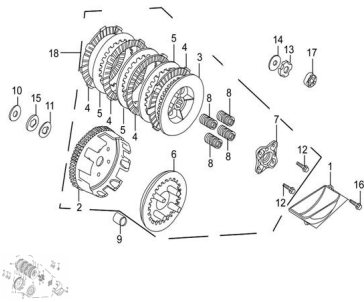

GRUPO EMBRAGUE

Calificación Sin calificación

Precio

Modificador de variación de precio

Precio base con impuestos

Precio con descuento

Precio de venta con descuento

Precio de venta

Precio de venta sin impuestos

Descuento

Cantidad de impuesto

[Haga una pregunta del producto](#)

Descripción	Ref.	Título	Código
	1	TAPA SEP ARADORA DE ACEITE	250302210
	2	CAMPANA	250302215
	3	DISCO DE	250302220
	4	DISCO DE	250302225
	5		250302230