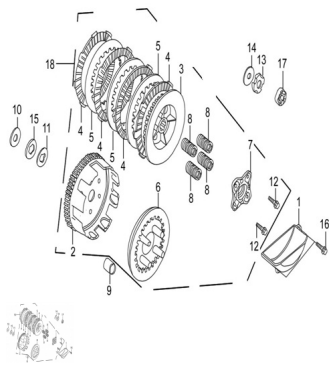

GRUPO EMBRAGUE

Calificación Sin calificación

Precio

Modificador de variación de precio

Precio base con impuestos

Precio con descuento

Precio de venta con descuento

Precio de venta

Precio de venta sin impuestos

Descuento

Cantidad de impuesto

[Haga una pregunta del producto](#)

Descripción	Ref.	Título	Código
	1	TAPA SEP ARADORA DE ACEITE	250302210
	2	CAMPANA	250302215
	3	DISCO DE	250302220
	4	DISCO DE	250302225
	5		250302230