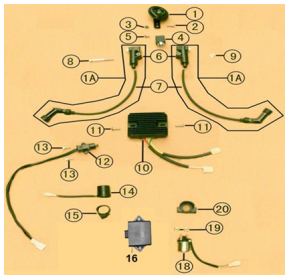

GRUPO ENCENDIDO

Calificación Sin calificación

Precio

Modificador de variación de precio

Precio base con impuestos

Precio con descuento

Precio de venta con descuento

Precio de venta

Precio de venta sin impuestos

Descuento

Cantidad de impuesto

[Haga una pregunta del producto](#)

Descripción	Ref.	Título	Código
	1A	Conjunto bobina de ignicion completo	157-00035
	1	Bocina	157-20040
	2	Tornillo M6x12	157-80006
	3	Tuerca M6	
	4	Relé	157-20101
	5	Tornillo M6x12	157-80006
	6	Bobina de ignicion	157-20041
	7	Cable de bujia	157-20042
	8	Tornillo M6x65	157-80012