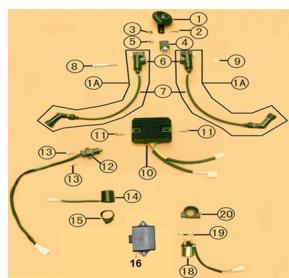

GRUPO ENCENDIDO

Calificación Sin calificación

Precio

Modificador de variación de precio

Precio base con impuestos

Precio con descuento

Precio de venta con descuento

Precio de venta

Precio de venta sin impuestos

Descuento

Cantidad de impuesto

[Haga una pregunta del producto](#)

Descripción	Ref.	Título	Código
	1A	Conjunto bobina de ignicion completo	157-00035
	1	Bocina	157-20040
	2	Tornillo M6x12	157-80006
	3	Tuerca M6	
	4	Relé	157-20101
	5	Tornillo M6x12	157-80006
	6	Bobina de ignicion	157-20041
	7	Cable de bujia	157-20042
	8	Tornillo M6x65	157-80012