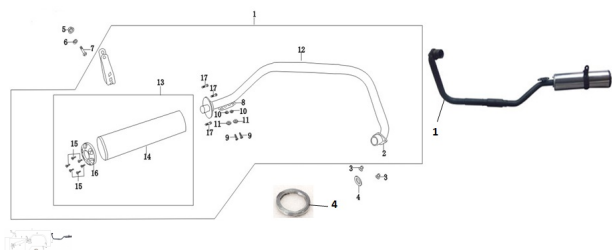

GRUPO ESCAPE (RX 200 NAKED, RX 200 NAKED E, RX 200 R, RX 200 RE)

Calificación Sin calificación

Precio

Modificador de variación de precio

Precio base con impuestos

Precio con descuento

Precio de venta con descuento

Precio de venta

Precio de venta sin impuestos

Descuento

Cantidad de impuesto

[Haga una pregunta del producto](#)

Descripción	Ref.	Título	Código
	1	CAÑO DE ESCAPE	138-18056
	4	JUNTA DE ESCAPE	138-18065
	12	ESCAPE EXTREMO INFERIOR	138-18116
	13		138-18117
	18		138-80070