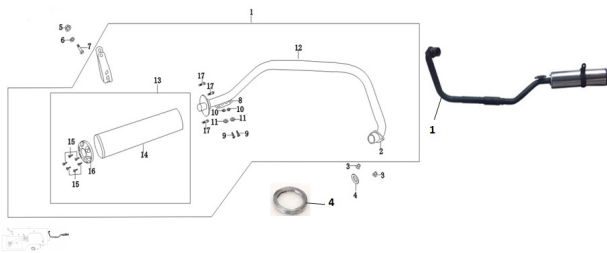

## GRUPO ESCAPE (RX 200 NAKED, RX 200 NAKED E, RX 200 R, RX 200 RE)

Calificación Sin calificación

**Precio**

Modificador de variación de precio

Precio base con impuestos

Precio con descuento

Precio de venta con descuento

Precio de venta

Precio de venta sin impuestos

Descuento

Cantidad de impuesto

[Haga una pregunta del producto](#)

Descripción	Ref.	Título	Código
	1	CAÑO DE ESCAPE	138-18056
	4	JUNTA DE ESCAPE	138-18065
	12	ESCAPE EXTREMO INFERIOR	138-18116
	13		138-18117
	18		138-80070