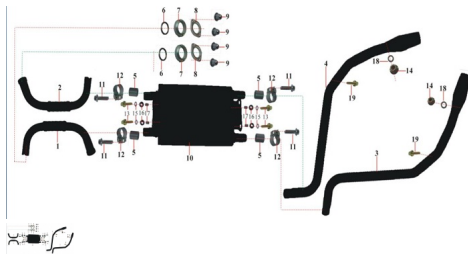

GRUPO ESCAPE

Calificación Sin calificación

Precio

Modificador de variación de precio

Precio base con impuestos

Precio con descuento

Precio de venta con descuento

Precio de venta

Precio de venta sin impuestos

Descuento

Cantidad de impuesto

[Haga una pregunta del producto](#)

Descripción	Ref.	Título	Código
	1	ESCAPE D	
	2	ESCAPE D	
	3	ESCAPE LATERAL	100-03-000
	4	ESCAPE LATERAL DERECHO	100-05-000
	5		
	6	JUNTA DE