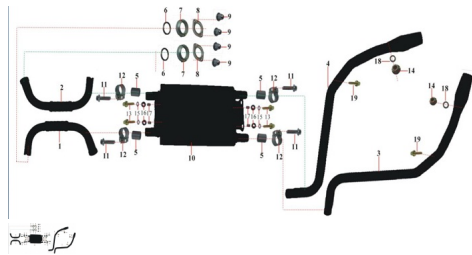

GRUPO ESCAPE

Calificación Sin calificación

Precio

Modificador de variación de precio

Precio base con impuestos

Precio con descuento

Precio de venta con descuento

Precio de venta

Precio de venta sin impuestos

Descuento

Cantidad de impuesto

[Haga una pregunta del producto](#)

Descripción	Ref.	Título	Código
	1	ESCAPE D	
	2	ESCAPE D	
	3	ESCAPE LATERAL	100-03-000
	4	ESCAPE LATERAL DERECHO	100-05-000
	5		
	6	JUNTA DE