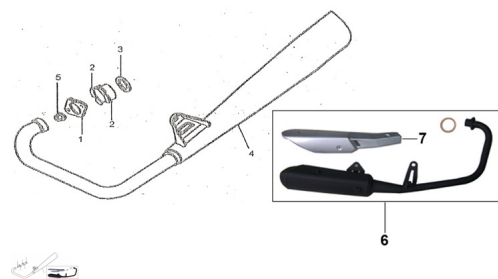

GRUPO ESCAPE

Calificación Sin calificación

Precio

Modificador de variación de precio

Precio base con impuestos

Precio con descuento

Precio de venta con descuento

Precio de venta

Precio de venta sin impuestos

Descuento

Cantidad de impuesto

[Haga una pregunta del producto](#)

Descripción	Ref.	Título	Código
	1	BRIDA DE ESCAPE	2-18442
	2	BRIDA PARTIDA DE ESCAPE	2-18441
	3	JUNTA DE ESCAPE	2-18211
	4	CAÑO DE ESCAPE	2-18000
	4	CAÑO DE ESCAPE PINTADO NEGRO	17-18000
	5	TUERCA BRIDA DE ESCAPE	2-18443
	6	ESCAPE RX 150 GHOST Z6	187-18000
	7		187-18281