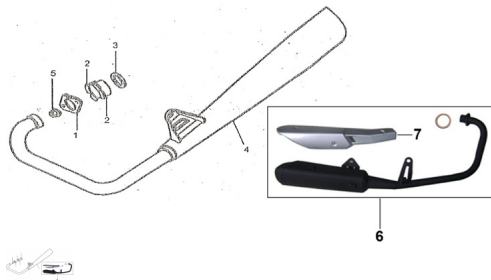

GRUPO ESCAPE

Calificación Sin calificación

Precio

Modificador de variación de precio

Precio base con impuestos

Precio con descuento

Precio de venta con descuento

Precio de venta

Precio de venta sin impuestos

Descuento

Cantidad de impuesto

[Haga una pregunta del producto](#)

Descripción	Ref.	Título	Código
	1	BRIDA DE ESCAPE	2-18442
	2	BRIDA PARTIDA DE ESCAPE	2-18441
	3	JUNTA DE ESCAPE	2-18211
	4	CAÑO DE ESCAPE	2-18000
	4	CAÑO DE ESCAPE PINTADO NEGRO	17-18000
	5	TUERCA BRIDA DE ESCAPE	2-18443
	6	ESCAPE RX 150 GHOST Z6	187-18000
	7		187-18281