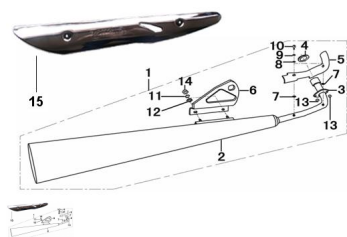

GRUPO ESCAPE

Calificación Sin calificación

Precio

Modificador de variación de precio

Precio base con impuestos

Precio con descuento

Precio de venta con descuento

Precio de venta

Precio de venta sin impuestos

Descuento

Cantidad de impuesto

[Haga una pregunta del producto](#)

Descripción

Ref.	Título	Código
1	CONJUNTO CAÑO DE ESCAPE	49-18300
2	CAÑO DE ESCAPE	49-18210
3	BRIDA ESCAPE	49-18913
4	JUNTA CAÑO DE ESCAPE	10-18211
5	EMBELLECEDOR DE ESCAPE	49-800-9
6	SOPORTE ESCAPE	49-18711
7	ARANDELA AISLANTE	49-93521
8	ARANDELA ø5	49-GB/T97,1
9	ARANDELA ø5	49-GB/T97,1
10	TORNILLO M5 X 10	49-GB/T818
11	ARANDELA M8	10-GB97.1-85-5
12	ARANDELA M8	10-GB97.1-85-5
13	TUERCA M6	10-GB6170-86-8