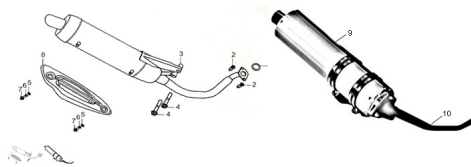

GRUPO ESCAPE

Calificación Sin calificación

Precio

Modificador de variación de precio

Precio base con impuestos

Precio con descuento

Precio de venta con descuento

Precio de venta

Precio de venta sin impuestos

Descuento

Cantidad de impuesto

[Haga una pregunta del producto](#)

Descripción

	Ref.	Título	Código
1		JUNTA CANO DE ESCAPE	22-105-190100
2		TUERCA M6	22-105-190200
3		CANO DE ESCAPE VIEJA VERSION	22-105-190300
4		TORNILLO M10 X 55	22-GB5787-86-4
5		ARANDELA 6	22-GB95-85
6		ARANDELA RESORTE D6	22-GB96-87
7		TORNILLO M6 X 10	22-GH5787-86
8		PROTECTOR CANO DE ESCAPE	22-105-190400
9		SILENCIADOR NUEVA VERSION	22-80005
10		CAÑO DE ESCAPE NUEVA VERSION	22-80000