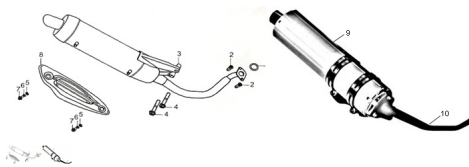

GRUPO ESCAPE

Calificación Sin calificación

Precio

Modificador de variación de precio

Precio base con impuestos

Precio con descuento

Precio de venta con descuento

Precio de venta

Precio de venta sin impuestos

Descuento

Cantidad de impuesto

[Haga una pregunta del producto](#)

Descripción

	Ref.	Título	Código
1		JUNTA CANO DE ESCAPE	22-105-190100
2		TUERCA M6	22-105-190200
3		CANO DE ESCAPE VIEJA VERSION	22-105-190300
4		TORNILLO M10 X 55	22-GB5787-86-4
5		ARANDELA 6	22-GB95-85
6		ARANDELA RESORTE D6	22-GB96-87
7		TORNILLO M6 X 10	22-GH5787-86
8		PROTECTOR CANO DE ESCAPE	22-105-190400
9		SILENCIADOR NUEVA VERSION	22-80005
10		CAÑO DE ESCAPE NUEVA VERSION	22-80000