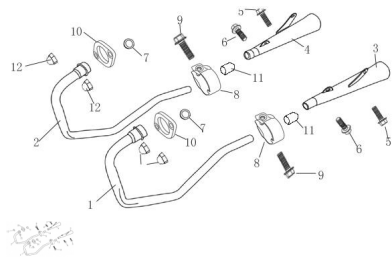

GRUPO ESCAPE

Calificación Sin calificación

Precio

Modificador de variación de precio

Precio base con impuestos

Precio con descuento

Precio de venta con descuento

Precio de venta

Precio de venta sin impuestos

Descuento

Cantidad de impuesto

[Haga una pregunta del producto](#)

Descripción	Ref.	Título	Código
	1	CANO DE ESCAPE	32-18160
	2	CANO DE ESCAPE DERECHO	32-18150
	3		32-18500
	4		32-18400
	5	TORNILLO M8 X 20	
	6	TORNILLO M8 X 12