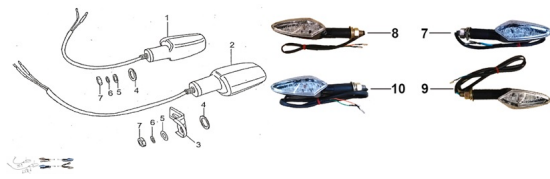

GRUPO FAROL DE GIRO

Calificación Sin calificación

Precio

Modificador de variación de precio

Precio base con impuestos

Precio con descuento

Precio de venta con descuento

Precio de venta

Precio de venta sin impuestos

Descuento

Cantidad de impuesto

[Haga una pregunta del producto](#)

Descripción	Ref.	Título	Código
	1-1	FARO DE GIRO DEL ANTERO DERECHO	
	2-1	FARO DE GIRO TRASERO DERECHO	
	1	FARO DE GIRO DEL ANTERO	105-33610
	2	FARO DE GIRO TRASERO	105-33650
	3	SOPORTE FAROL DE GIRO	2-33671
	4		2-33652

Ref.	Título	Código
5		
6		2-GB/T93-2
7	FARO DE GIRO DEL ANTERO DERECHO LED	187-33510
8	FARO DE GIRO DEL ANTERO	187-33550
9	FARO DE GIRO TRASERO DERECHO LED	187-33610
10	FARO DE GIRO TRASERO	187-33650
18	TUERCA M8	