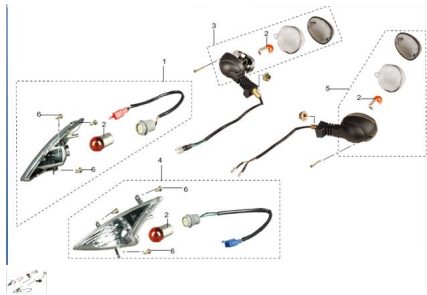

GRUPO FAROL DE GIROS DELANTEROS

Calificación Sin calificación

Precio

Modificador de variación de precio

Precio base con impuestos

Precio con descuento

Precio de venta con descuento

Precio de venta

Precio de venta sin impuestos

Descuento

Cantidad de impuesto

[Haga una pregunta del producto](#)

Descripción

	Ref.	Título	Código
1		luz de giro delantera derecha	WA5-621000-0
2		lampara luz de giro 12V10W	BGB15766.1-12VRY10W
3		lampara de luz de giro derecha trasera	WA5-642000-0
4		luz de giro delantera izquierda	WA5-622000-0
5		"" Consultar ""	WA5-641000-0
6		tornillo	BGB/T845-ST4.8x16-W2