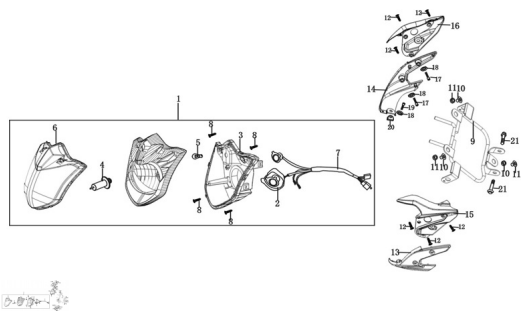

GRUPO FAROL DELANTERO (RX 200 NAKED, RX 200 NAKED E)

Calificación Sin calificación

Precio

Modificador de variación de precio

Precio base con impuestos

Precio con descuento

Precio de venta con descuento

Precio de venta

Precio de venta sin impuestos

Descuento

Cantidad de impuesto

[Haga una pregunta del producto](#)

Descripción	Ref.	Título	Código
	1	FAROL DE LANTERO	138-28035
	4	LED ALTA/BAJA	
	5	LED POSICION	
	9	SOPORTE FAROL DE LANTERO	138-28046
	10	BUJE DE GOMA	138-38082
	11	TOPE DE GOMA	138-38089
	13		

Ref.	Título	Código
13		
13		
13		
13		
14		138-28054
14		
14		
14		
14		
15		138-28056
16		138-28057