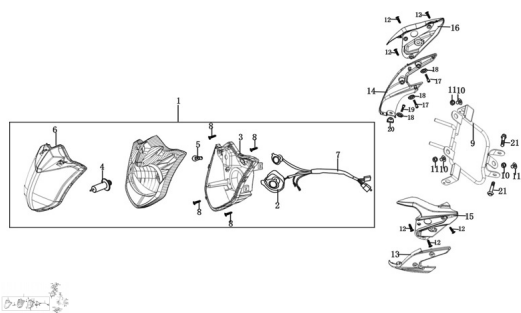

## GRUPO FAROL DELANTERO (RX 200 NAKED, RX 200 NAKED E)

Calificación Sin calificación

**Precio**

Modificador de variación de precio

Precio base con impuestos

Precio con descuento

Precio de venta con descuento

Precio de venta

Precio de venta sin impuestos

Descuento

Cantidad de impuesto

[Haga una pregunta del producto](#)

Descripción	Ref.	Título	Código
	1	FAROL DE LANTERO	138-28035
	4	LED ALTA/BAJA	
	5	LED POSICION	
	9	SOPORTE FAROL DE LANTERO	138-28046
	10	BUJE DE GOMA	138-38082
	11	TOPE DE GOMA	138-38089
	13		

Ref.	Título	Código
13		
13		
13		
13		
14		138-28054
14		
14		
14		
14		
15		138-28056
16		138-28057