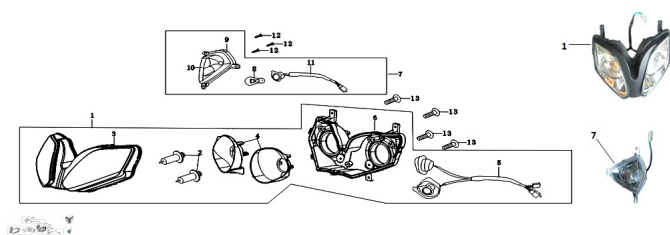

GRUPO FAROL DELANTERO (RX 200 R, RX 200 RE)

Calificación Sin calificación

Precio

Modificador de variación de precio

Precio base con impuestos

Precio con descuento

Precio de venta con descuento

Precio de venta

Precio de venta sin impuestos

Descuento

Cantidad de impuesto

[Haga una pregunta del producto](#)

Descripción	Ref.	Título	Código
	1	OPTICA D ELANTERA	177-28035
	2	LED LUZ D ELANTERA	177-80000
	7	LUZ DE ES	177-28114
	8	LED LUZ D ELANTERA	177-80001