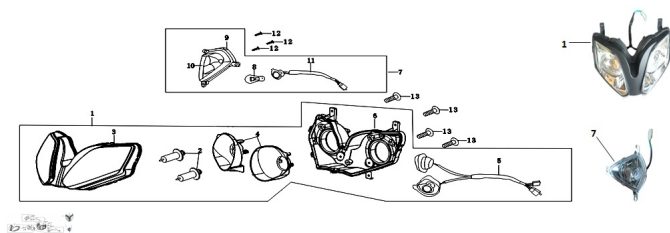

GRUPO FAROL DELANTERO (RX 200 R, RX 200 RE)

Calificación Sin calificación

Precio

Modificador de variación de precio

Precio base con impuestos

Precio con descuento

Precio de venta con descuento

Precio de venta

Precio de venta sin impuestos

Descuento

Cantidad de impuesto

[Haga una pregunta del producto](#)

Descripción	Ref.	Título	Código
	1	OPTICA D ELANTERA	177-28035
	2	LED LUZ D ELANTERA	177-80000
	7	LUZ DE ES	177-28114
	8	LED LUZ D ELANTERA	177-80001