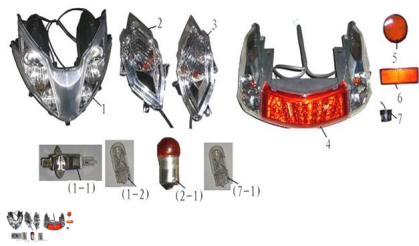

## GRUPO FAROL DELANTERO Y TRASERO

Calificación Sin calificación

**Precio**

Modificador de variación de precio

Precio base con impuestos

Precio con descuento

Precio de venta con descuento

Precio de venta

Precio de venta sin impuestos

Descuento

Cantidad de impuesto

[Haga una pregunta del producto](#)

Descripción

	Ref.	Título	Código
1		Farol delantero	115-86100
2		luz de giro delantera izq.	115-86820
3		luz de giro delantera der.	115-86820-1
4		farol trasero	115-86200
5		catadioptrico lateral	115-85840
6		catadioptrico trasero	115-85830
7		luz de patente	115-86210
8		Conjunto luces de giro delantera	115-80200