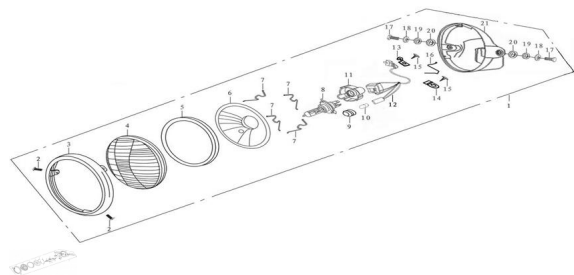

GRUPO FAROL DELANTERO

Calificación Sin calificación

Precio

Modificador de variación de precio

Precio base con impuestos

Precio con descuento

Precio de venta con descuento

Precio de venta

Precio de venta sin impuestos

Descuento

Cantidad de impuesto

[Haga una pregunta del producto](#)

Descripción	Ref.	Título	Código
	1	FAROL DE LANTERO ARMADO	93-28035
	2	TORNILLO M5X15	93-38022
	3	BISEL SUJETA LENTE FAROL DE LANTERO	93-28039
	4	LENTE FAROL DE LANTERO	93-28038
	5	O-RING	93-28286
	6	CARCAZA	93-28042
	7	RESORTE FIJACION CARCAZA	93-28044
	8	LAMPARA	93-38102