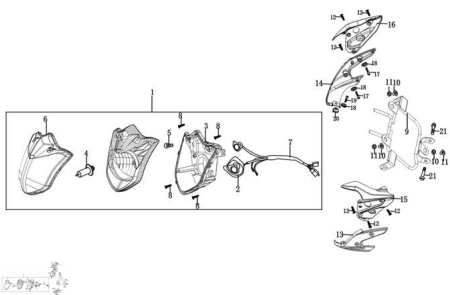

GRUPO FAROL DELANTERO

Calificación Sin calificación

Precio

Modificador de variación de precio

Precio base con impuestos

Precio con descuento

Precio de venta con descuento

Precio de venta

Precio de venta sin impuestos

Descuento

Cantidad de impuesto

[Haga una pregunta del producto](#)

Descripción	Ref.	Título	Código
	1	FAROL DE LANTERO	138-28035
	2	PORTA FOCO	138-28283
	3	CARCAZA PORTA OPTICA	138-28040
	4	FOCO ALTA/BAJA	138-38102
	5	FOCO POSICION	138-38103
	6	OPTICA	138-28038
	7		138-28043
	8	TORNILLO	138-38031
	9	SOPORTE FAROL DE LANTERO	138-28046
	10	BUJE DE GOMA	138-38082