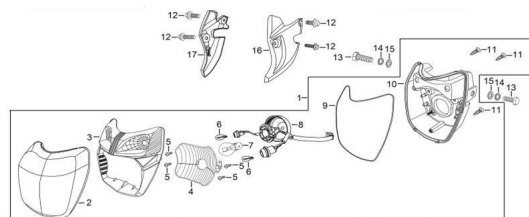

GRUPO FAROL DELANTERO

Calificación Sin calificación

Precio

Modificador de variación de precio

Precio base con impuestos

Precio con descuento

Precio de venta con descuento

Precio de venta

Precio de venta sin impuestos

Descuento

Cantidad de impuesto

[Haga una pregunta del producto](#)

Descripción	Ref.	Título	Código
	1	FAROL DE LANTERO ARMADO	
	2		82-28038
	3	PANTALLA	82-28042
	4	PANTALLA	82-28042
	5	TORNILLO TAPA	82-38031
	6	LAMPARA 10W/12V	82-38102
	7	LAMPARA 10W/12V	82-38102