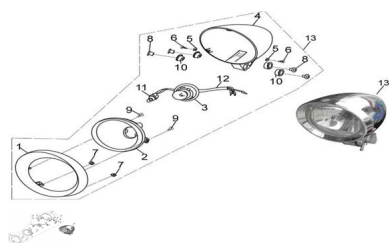

GRUPO FAROL DELANTERO

Calificación Sin calificación

Precio

Modificador de variación de precio

Precio base con impuestos

Precio con descuento

Precio de venta con descuento

Precio de venta

Precio de venta sin impuestos

Descuento

Cantidad de impuesto

[Haga una pregunta del producto](#)

Descripción	Ref.	Título	Código
	1	VISERA OPTICA D ELANTERA	75-33190
	2	OPTICA FAROL DE LANTERO	75-33120
	3	LAMPARA 12V 35W	
	4	PORTA OPTICA D ELANTERA	75-33111
	5		
	6	TORNILLO M4X16	
	7	TUERCA M4	75-93231
	8	BUJE	75-33915