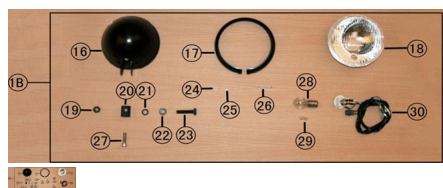

## GRUPO FAROL DELANTERO

Calificación Sin calificación

**Precio**

Modificador de variación de precio

Precio base con impuestos

Precio con descuento

Precio de venta con descuento

Precio de venta

Precio de venta sin impuestos

Descuento

Cantidad de impuesto

[Haga una pregunta del producto](#)

Descripción	Ref.	Título	Código
	1B	Conjunto farol delantero	157-00002
	16	Porta optica	157-30005
	17	Aro optica	157-30006
	18	Optica delantera	157-20004
	19	Tuerca M6	
	20	Soporte montaje del farol	157-30007
	21	Arandela	157-70023
	22	Arandela	157-70024
	23	Tornillo M10x45	157-80017
	24	Arandela	157-70025
	25	Tuerca M4	157-90101
	26	Tornillo M4x40	157-80102
	27	Tornillo M8x30	157-80103
	28	lampara	157-20005

**ESTRUCTURA : GRUPO FAROL DELANTERO**

---

Ref.	Título	Código
		12V35W
29	Lampara p	157-20006
30	Instalacion electrica optica delantera	157-20007