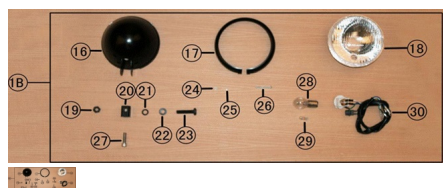

GRUPO FAROL DELANTERO

Calificación Sin calificación

Precio

Modificador de variación de precio

Precio base con impuestos

Precio con descuento

Precio de venta con descuento

Precio de venta

Precio de venta sin impuestos

Descuento

Cantidad de impuesto

[Haga una pregunta del producto](#)

Descripción	Ref.	Título	Código
	1B	Conjunto farol delantero	157-00002
	16	Porta optica	157-30005
	17	Aro optica	157-30006
	18	Optica delantera	157-20004
	19	Tuerca M6	
	20	Soporte montaje del farol	157-30007
	21	Arandela	157-70023
	22	Arandela	157-70024
	23	Tornillo M10x45	157-80017
	24	Arandela	157-70025
	25	Tuerca M4	157-90101
	26	Tornillo M4x40	157-80102
	27	Tornillo M8x30	157-80103
	28	lampara	157-20005

ESTRUCTURA : GRUPO FAROL DELANTERO

Ref.	Título	Código
		12V35W
29	Lampara p	157-20006
30	Instalacion electrica optica delantera	157-20007