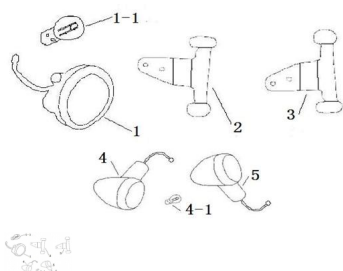

## GRUPO FAROL DELANTERO

Calificación Sin calificación

**Precio**

Modificador de variación de precio

Precio base con impuestos

Precio con descuento

Precio de venta con descuento

Precio de venta

Precio de venta sin impuestos

Descuento

Cantidad de impuesto

[Haga una pregunta del producto](#)

Descripción	Ref.	Título	Código
	1	CONJ. FARO DEL ANTERO	139-28035
	1.1	LAMPARA	139-38102
	2	SOPORTE FARO DEL ANTERO	139-28049
	3	SOPORTE FARO DEL ANTERO	139-28051
	4	LUZ DE GIRO	139-28076
	4.1	LAMPARA	139-38102
	5	LUZ DE GIRO	139-28289