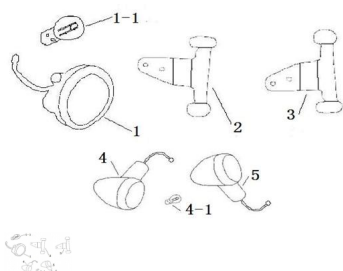

GRUPO FAROL DELANTERO

Calificación Sin calificación

Precio

Modificador de variación de precio

Precio base con impuestos

Precio con descuento

Precio de venta con descuento

Precio de venta

Precio de venta sin impuestos

Descuento

Cantidad de impuesto

[Haga una pregunta del producto](#)

Descripción	Ref.	Título	Código
	1	CONJ. FARO DEL ANTERO	139-28035
	1.1	LAMPARA	139-38102
	2	SOPORTE FARO DEL ANTERO	139-28049
	3	SOPORTE FARO DEL ANTERO	139-28051
	4	LUZ DE GIRO	139-28076
	4.1	LAMPARA	139-38102
	5	LUZ DE GIRO	139-28289