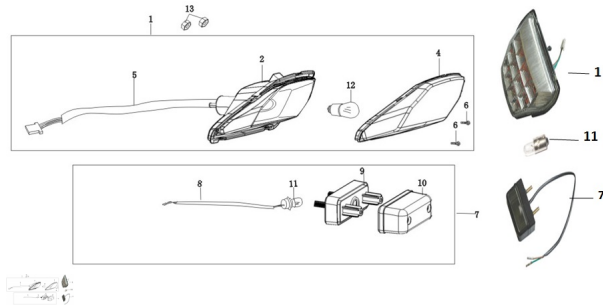

GRUPO FAROL TRASERO (RX 200 NAKED, RX 200 NAKED E, RX 200 R, RX 200 RE)

Calificación Sin calificación

Precio

Modificador de variación de precio

Precio base con impuestos

Precio con descuento

Precio de venta con descuento

Precio de venta

Precio de venta sin impuestos

Descuento

Cantidad de impuesto

[Haga una pregunta del producto](#)

Descripción	Ref.	Título	Código
	1	FAROL TRASERO	138-28058
	7	FARO PATENTE	138-28072
	11	LED LUZ PATENTE	
	12	LED LUZ FAROL	