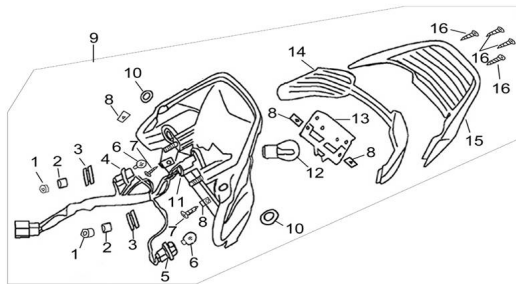

GRUPO FAROL TRASERO

Calificación Sin calificación

Precio

Modificador de variación de precio

Precio base con impuestos

Precio con descuento

Precio de venta con descuento

Precio de venta

Precio de venta sin impuestos

Descuento

Cantidad de impuesto

[Haga una pregunta del producto](#)

Descripción

Ref.	Título	Código
1	TUERCA M5	3-GB/T6170-3
2	MAZA DE LA LAMPARA	3-33716
3	BUJE DE GOMA FAROL TRASERO	3-33715-2
4	PORTA LAMPARA FAROL TRASERO DERECHO	3-33230
5	PORTA LAMPARA FAROL TRASERO IZQUIERDO	3-33240
6	LAMPARA 12 X 18	3-GB15766.1