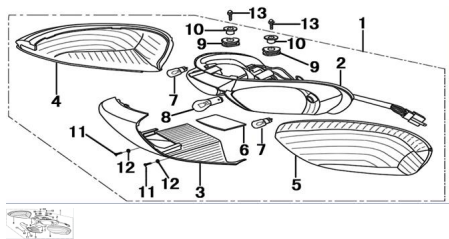

GRUPO FAROL TRASERO

Calificación Sin calificación

Precio

Modificador de variación de precio

Precio base con impuestos

Precio con descuento

Precio de venta con descuento

Precio de venta

Precio de venta sin impuestos

Descuento

Cantidad de impuesto

[Haga una pregunta del producto](#)

Descripción

Ref.	Título	Código
1	CONJUNTO FAROL TRASERO	10-33700
2	DEFLECTOR FAROL TRASERO	10-33720
3	MICA LUZ STOP TRASERA	10-33711
4	LENTE FAROL DE GIRO IZQUIERDO	10-33661
5	DEFLECTOR FAROL TRASERO	10-33720
6	ACRILICO LUZ DE PATENETE	10-2662733761
7	LAMPARA FAROL DE GIRO 12V / 10W	10-GB15766.1-20
8	LAMPARA FAROL TRASERO 12V / 21/5W	10-GB15766.1-19
9	GOMA AMORTIGUACION VIBRACIONES FARO TRA.	10-2N71033975
10	BUJE FAROL TRASERO	10-2668133976
11	TORNILLO M4.8 X 16	10-GB/T845-3
12	ARANDELA ø 4	10-GB/T97.1
13	TORNILLO M6 X 20	10-GB/T5783-3