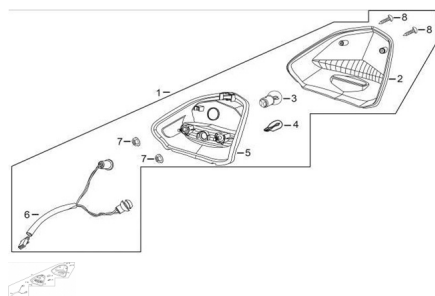

GRUPO FAROL TRASERO

Calificación Sin calificación

Precio

Modificador de variación de precio

Precio base con impuestos

Precio con descuento

Precio de venta con descuento

Precio de venta

Precio de venta sin impuestos

Descuento

Cantidad de impuesto

[Haga una pregunta del producto](#)

Descripción	Ref.	Título	Código
	1	FAROL TRASERO ARMADO	
	2	ACRILICO FAROL TRASERO	82-28060
	3	LAMPARA 10W/12V	82-38102
	4	LAMPARA 10W/12V	82-38102
	5	BASE FAROL TRASERO	82-28061
	6		82-28070
	7	TUERCA H	82-38037