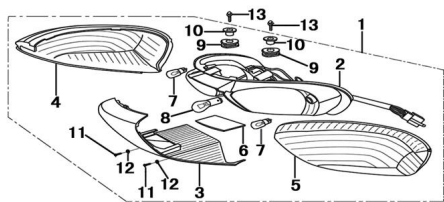

GRUPO FAROL TRASERO

Calificación Sin calificación

Precio

Modificador de variación de precio

Precio base con impuestos

Precio con descuento

Precio de venta con descuento

Precio de venta

Precio de venta sin impuestos

Descuento

Cantidad de impuesto

[Haga una pregunta del producto](#)

Descripción

	Ref.	Título	Código
1		CONJUNTO FAROL TRASERO	10-33700
2		DEFLECTOR FAROL TRASERO	10-33720
3		MICA LUZ STOP TRASERA	10-33711
4		LENTE FAROL DE GIRO IZQUIERDO	10-33661
5		DEFLECTOR FAROL TRASERO	10-33720
6		ACRILICO LUZ DE PATENETE	10-2662733761
7		LAMPARA FAROL DE GIRO 12V / 10W	10-GB15766.1-20
8		LAMPARA FAROL TRASERO 12V / 21/5W	10-GB15766.1-19
9		GOMA AMORTIGUACION VIBRACIONES FARO TRA.	10-2N71033975
10		BUJE FAROL TRASERO	10-2668133976
11		TORNILLO M4.8 X 16	10-GB/T845-3
12		ARANDELA ø 4	10-GB/T97.1