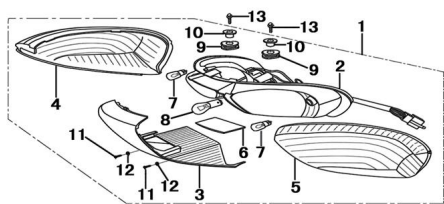

GRUPO FAROL TRASERO

Calificación Sin calificación

Precio

Modificador de variación de precio

Precio base con impuestos

Precio con descuento

Precio de venta con descuento

Precio de venta

Precio de venta sin impuestos

Descuento

Cantidad de impuesto

[Haga una pregunta del producto](#)

Descripción

	Ref.	Título	Código
1		CONJUNTO FAROL TRASERO	10-33700
2		DEFLECTOR FAROL TRASERO	10-33720
3		MICA LUZ STOP TRASERA	10-33711
4		LENTE FAROL DE GIRO IZQUIERDO	10-33661
5		DEFLECTOR FAROL TRASERO	10-33720
6		ACRILICO LUZ DE PATENETE	10-2662733761
7		LAMPARA FAROL DE GIRO 12V / 10W	10-GB15766.1-20
8		LAMPARA FAROL TRASERO 12V / 21/5W	10-GB15766.1-19
9		GOMA AMORTIGUACION VIBRACIONES FARO TRA.	10-2N71033975
10		BUJE FAROL TRASERO	10-2668133976
11		TORNILLO M4.8 X 16	10-GB/T845-3
12		ARANDELA ø 4	10-GB/T97.1