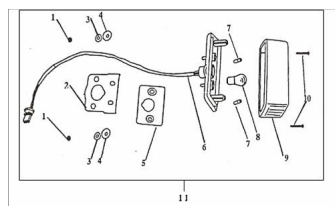

GRUPO FAROL TRASERO

Calificación Sin calificación

Precio

Modificador de variación de precio

Precio base con impuestos

Precio con descuento

Precio de venta con descuento

Precio de venta

Precio de venta sin impuestos

Descuento

Cantidad de impuesto

[Haga una pregunta del producto](#)

Descripción	Ref.	Título	Código
	1	TUERCA M6	
	2	SOPORTE FAROL TRASERO ZCT 125	21-33741
	3		21-GB/T96
	4	ANILLO DE GOMA FAROL TRASERO ZCT 125	21-33715
	5		21-33714
	6		21-33720