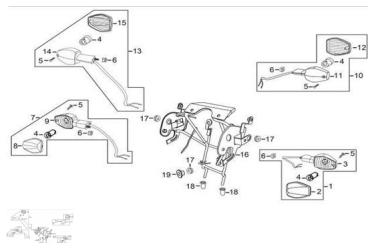

GRUPO FAROLES DE GIRO

Calificación Sin calificación

Precio

Modificador de variación de precio

Precio base con impuestos

Precio con descuento

Precio de venta con descuento

Precio de venta

Precio de venta sin impuestos

Descuento

Cantidad de impuesto

[Haga una pregunta del producto](#)

Descripción	Ref.	Título	Código
	1	FAROL DE GIRO	
	2	ACRILICO FAROL DE GIRO	82-28085
	3	CUERPO FAROL DE GIRO	82-28087
	4	LAMPARA 10W/12V	82-38102
	5	TORNILLO TAPA	82-38031
	6	TUERCA	82-38043
	7	FARROL DE GIRO DEL DERECHO ARMADO	
	8	ACRILICO FAROL DE	82-28090