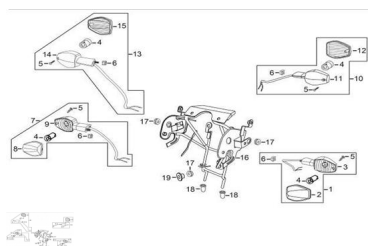

GRUPO FAROLES DE GIRO

Calificación Sin calificación

Precio

Modificador de variación de precio

Precio base con impuestos

Precio con descuento

Precio de venta con descuento

Precio de venta

Precio de venta sin impuestos

Descuento

Cantidad de impuesto

[Haga una pregunta del producto](#)

Descripción	Ref.	Título	Código
	1	FAROL DE GIRO	
	2	ACRILICO FAROL DE GIRO	82-28085
	3	CUERPO FAROL DE GIRO	82-28087
	4	LAMPARA 10W/12V	82-38102
	5	TORNILLO TAPA	82-38031
	6	TUERCA	82-38043
	7	FARROL DE GIRO DEL DERECHO ARMADO	
	8	ACRILICO FAROL DE	82-28090